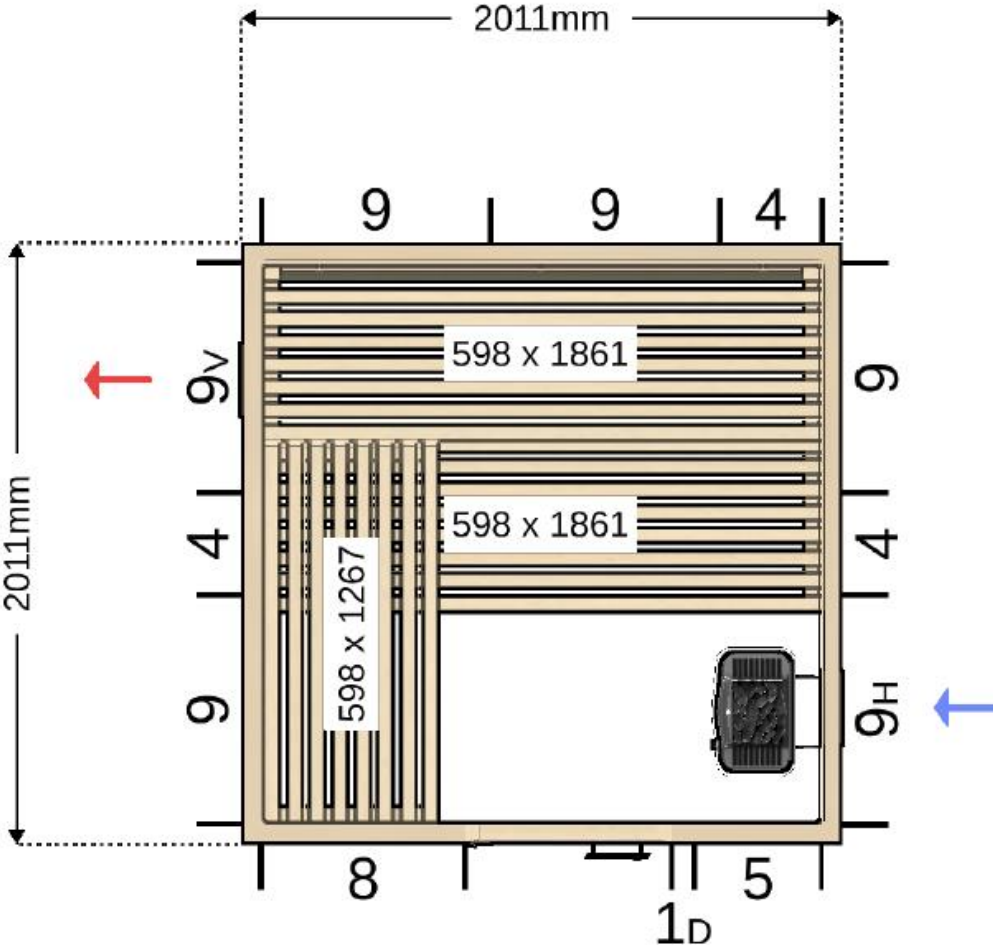

Tylö Harmony Fichte 2011x2011x2073 mm, 3 Bänke classic, Sense Pure 8Kw, eine Zwischenblende, eine Rückenlehne, Schwellenlose ESG Tür Klar

*Innenansicht*

*Außenansicht*

Bankaufteilung

FRONT

erstellt KH 8.9.2021