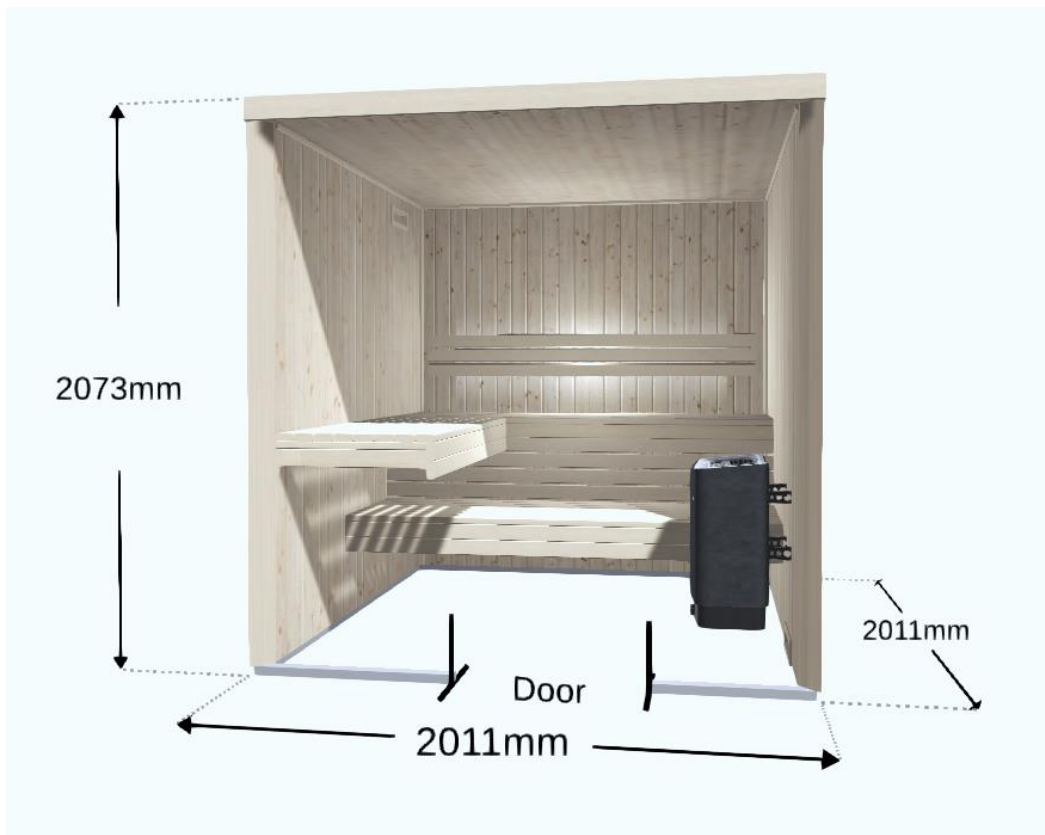

Tylö Harmony Fichte 2011x2011x2073 mm, 3 Bänke classic, Sense Pure 8Kw, eine Zwischenblende, eine Rückenlehne, Schwellenlose ESG Tür Klar

*Innenansicht*

*Außenansicht*

Bankaufteilung

FRONT

erstellt KH 8.9.2021